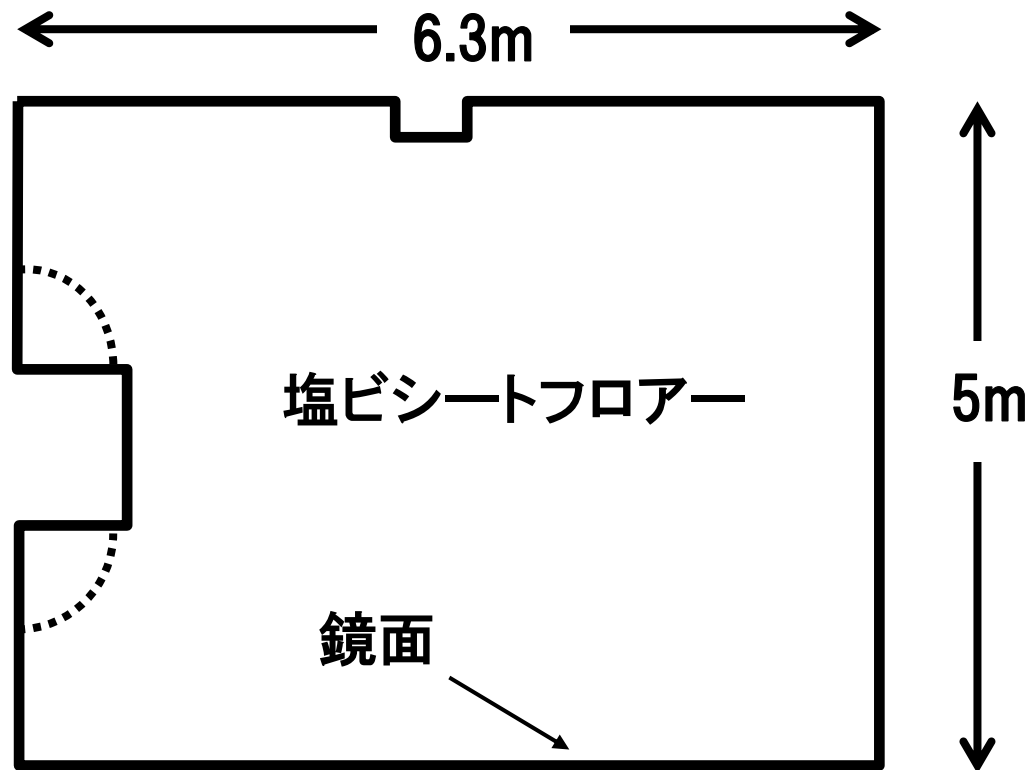

華洛ビルA棟 A102号室

多目的用途（運動・講義）/ 約 31 m²(約 19 畳)

- ・ オーディオ設備付
- ・ 講義用に机と椅子をセットできます。